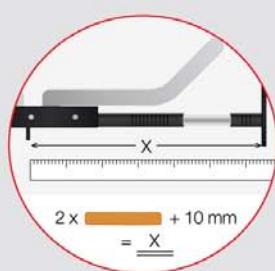

Z-Connector

Z 250 x
(= 16-17 m²)

Instukcja montażu.